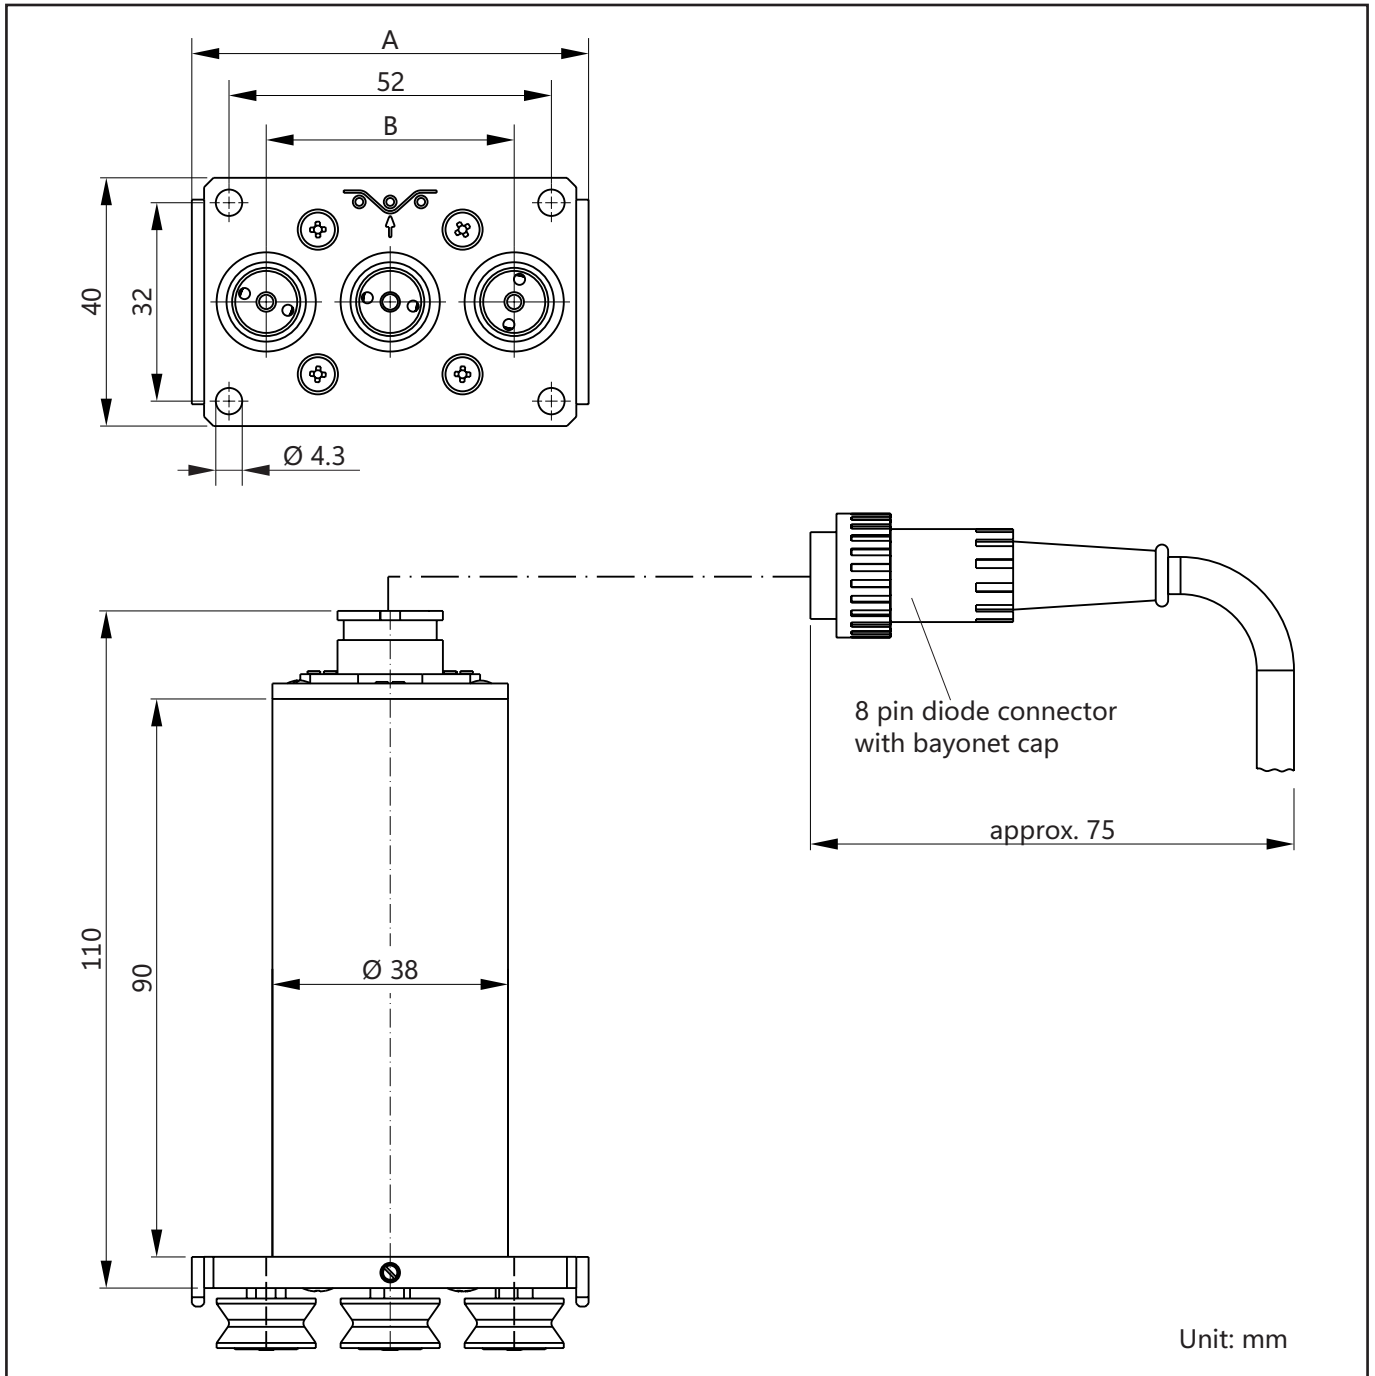

# Tension Sensor TS1

Specifications subject to change without notice!

Model	A	B
TS1-50	64 mm	40 mm
TS1-100		
TS1-200		
TS1-500		
TS1-1000		

Model	A	B
TS1-2000	124 mm	100 mm
TS1-5000		
TS1-10K		
TS1-20K	224 mm	200 mm
TS1-50K		