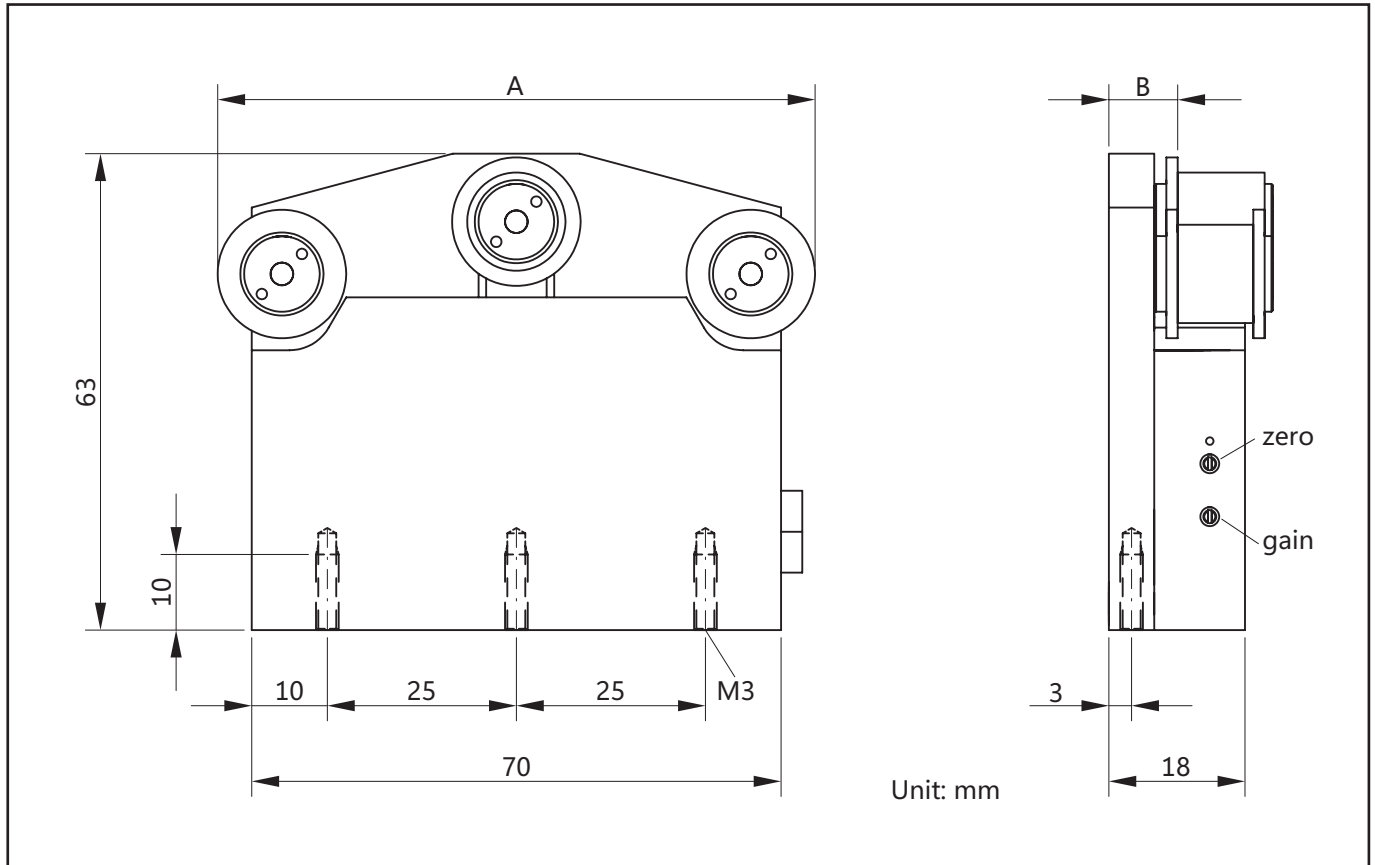

# Tension Sensor MBZB

Rollenbreite	A	B
7 mm	78 mm	8.2 mm
10 mm	79 mm	9.1 mm