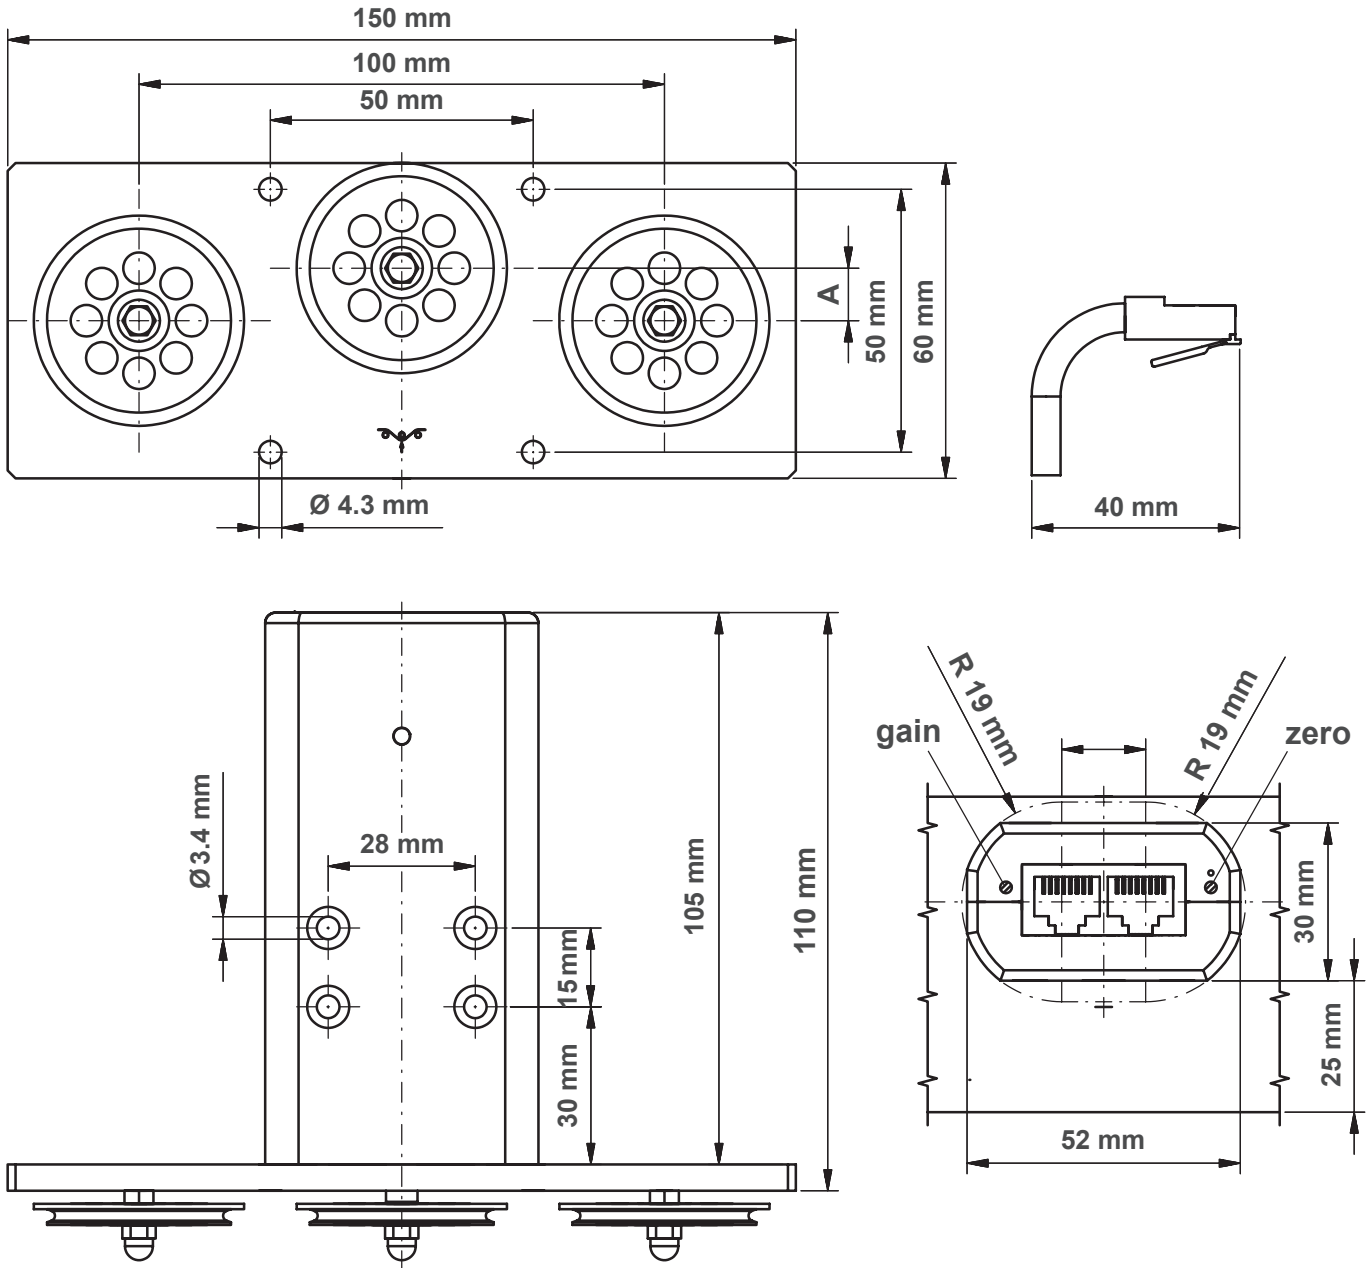

Tension Sensor Model FSL-422

Model	A
FSL-50-422	10 mm
FSL-100-422	20 mm
FSL-200-422	
FSL-500-422	
FSL-1000-422	