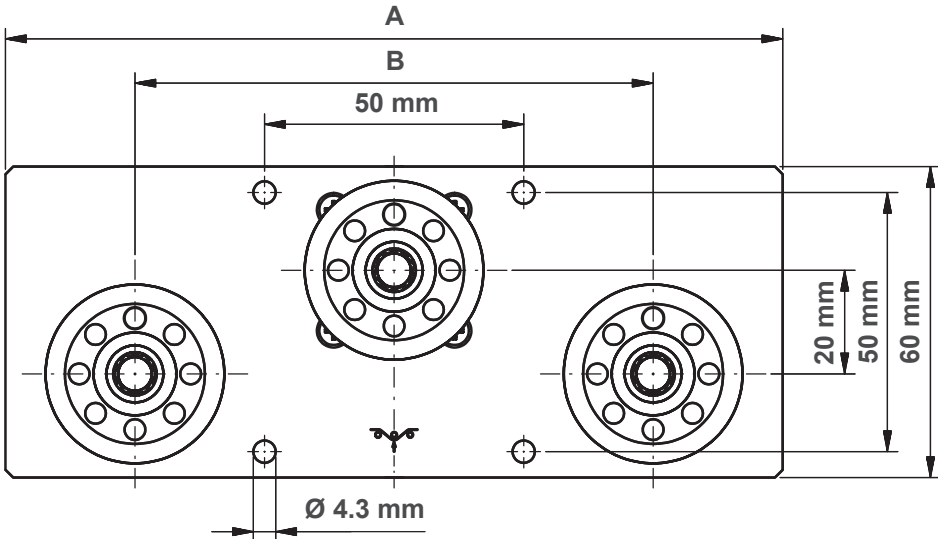

Tension Sensor Model FSH-422

Model	A	B
FSH-1000-422	150 mm	100 mm
FSH-2000-422	150 mm	100 mm
FSH-5000-422	200 mm	150 mm
FSH-10K-422	200 mm	150 mm
FSH-20K-422	250 mm	200 mm
FSH-50K-422	250 mm	200 mm